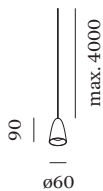

PROJEKT

TYP

NOTIZEN

ANZAHL

DATUM

Pendelleuchte aus Aluminium; Oberfläche Mattschwarz; RAL 9011; mit COB (Chip on Board) Technologie für höchste Effizienz; 350 mA; Lichtfarbe 2700 K; ≤ 2 SDCM (initial MacAdam); CRI ≥ 90 ; Ausstrahlwinkel 40°; 18 V; Schutzart IP20; Klasse 3; mit Einfach- oder Mehrfachbaldachin zu kombinieren (Phasenschnitt dim Treiber inkludiert); Lichtquelle durch Wever & Ducré oder Fachleute mit ausdrücklicher Genehmigung austauschbar;

LEUCHE

Decke
Abgehängt
Mattschwarz
RAL 9011 ^a
IP20
Innen
410 lm

LED Modul

2700 K
CRI ≥ 90
L80 / 50000h
 ≤ 2 SDCM (initial MacAdam)
745 lm
126 lm/W ^b

Optisch

Medium (standard)
Ausstrahlwinkel 40°
CIE flux code: 88 96 99 100
100

Elektrisch

exkl. Treiber
18 V
Klasse 3
Standard

Physikalisch

Durchmesser 60 mm
Höhe 90 mm
0.19 kg
Kabellänge 4000 mm

datasheet.quicksum.material

Aluminium

^a Es kann aus produktionstechnischen Gründen zu Farbabweichungen kommen.

^b Ohne elektrische und optische Verluste

LICHTVERTEILUNG