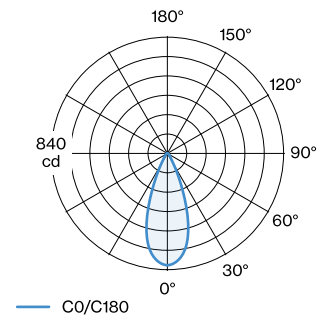

LEUCHE

Decke
 Abgehängt
 Mattschwarz
 RAL 9011 ^a
 IP20
 Innen
 410 lm

LED Modul

2700 K
 CRI ≥ 90
 L80 / 50000h
 ≤ 2 SDCM (initial MacAdam)
 745 lm
 126 lm/W ^b

Optisch

Medium (standard)
 Ausstrahlwinkel 40°
 CIE flux code: 88 96 99 100
 100

Elektrisch

exkl. Treiber
 18 V
 Klasse 3
 Standard

Physikalisch

Durchmesser 60 mm
 Höhe 90 mm
 0.19 kg
 Kabellänge 4000 mm

datasheet.quicksum.material

Aluminium

^a Es kann aus produktionstechnischen Gründen zu Farbabweichungen kommen.

^b Ohne elektrische und optische Verluste

LICHTVERTEILUNG

KEGELDIAGRAMM

medium (standard) 39°

h (m)	E0° (lx)	ø (m)
1	809	0.71
2	202	1.43
3	90	2.14
4	51	2.85
5	32	3.57

Wartungsfaktor

Betriebsdauer [h]	10.000	20.000	30.000	40.000	50.000
LLMF	0.96	0.92	0.88	0.85	0.81
LSF	1	1	1	1	1